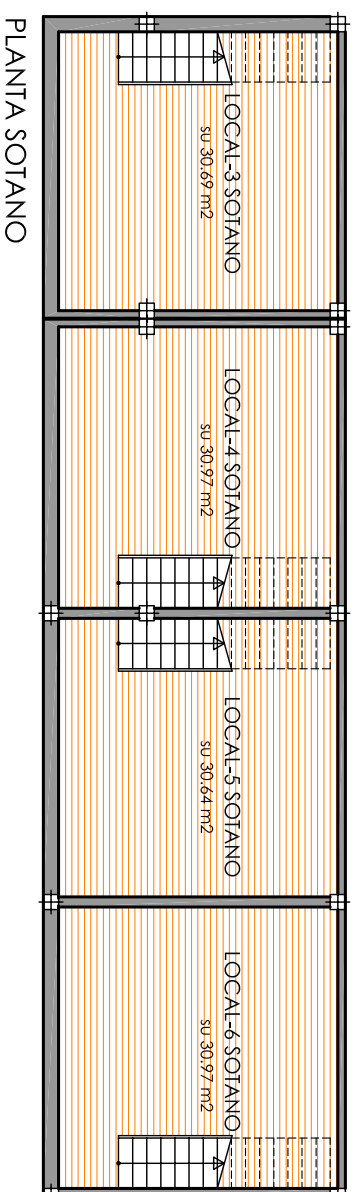

ESCUADERO
P R O M O T O R E S

Avda. del Generalísimo,66
30740 San Pedro del Pinatar
Telf: 968 182 569 . Fax: 968 182 733
info@escudero.es www.escudero.es

PLANTA SOTANO

PLANTA BAJA

	Sup. Construida	Sup. Util	Sup. Sotano	Sup. Terraza
LOCAL N-1	56,37 m ²	52,12 m ²		
LOCAL N-2	55,01 m ²	51,15 m ²		54,27 m ²
LOCAL N-3	78,70 m ²	69,59 m ²	35,46 m ²	38,48 m ²
LOCAL N-4	78,13 m ²	69,59 m ²	34,57 m ²	40,86 m ²
LOCAL N-5	88,04 m ²	79,27 m ²	33,89 m ²	35,40 m ²
LOCAL N-6	92,11 m ²	80,83 m ²	35,40 m ²	40,62 m ²