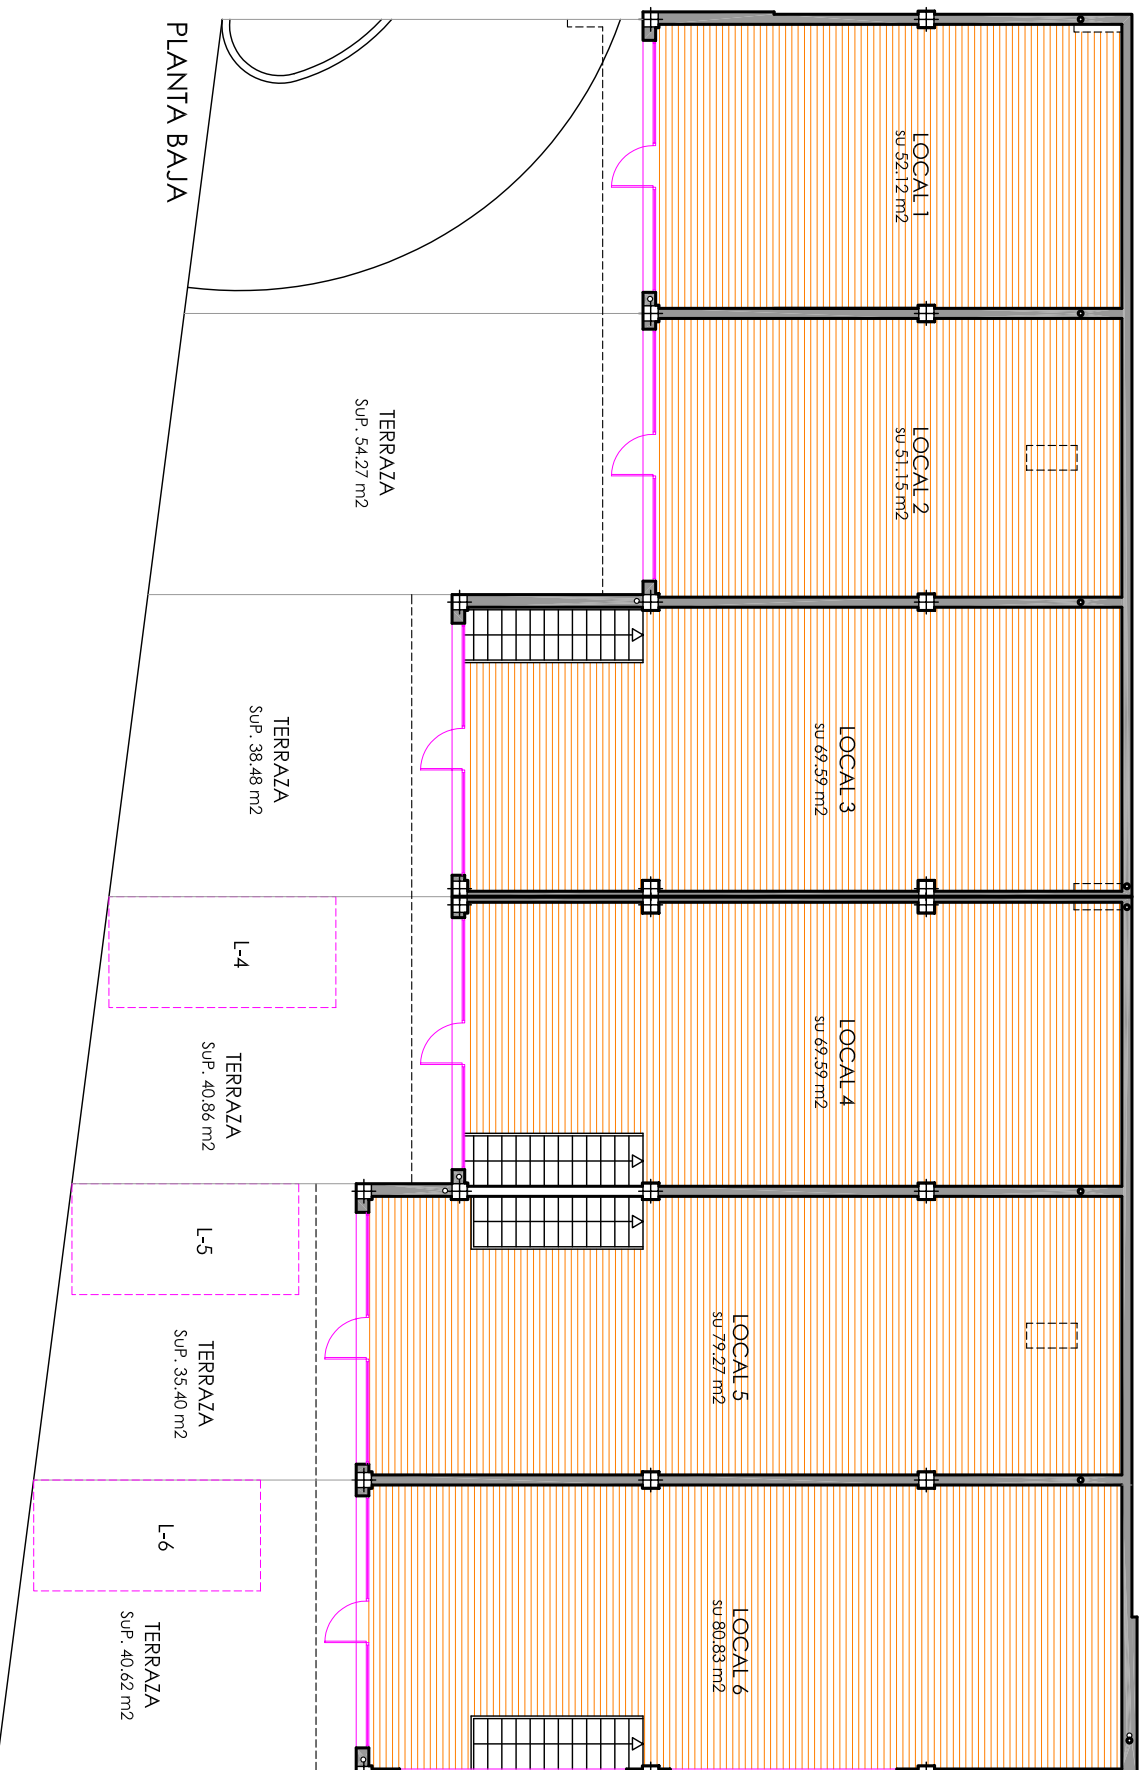

ESCUADERO
P R O M O T O R E S

Avda. del Generalísimo,66
30740 San Pedro del Pinatar
Telf: 968 182 569 . Fax: 968 182 733
info@escudero.es www.escudero.es

PLANTA SOTANO

PLANTA BAJA

	Sup. Construida	Sup. Util	Sup. Sotano	Sup. Terraza
LOCAL N-1	56,37 m ²	52,12 m ²		
LOCAL N-2	55,01 m ²	51,15 m ²		54,27 m ²
LOCAL N-3	78,70 m ²	69,59 m ²	35,46 m ²	38,48 m ²
LOCAL N-4	78,13 m ²	69,59 m ²	34,57 m ²	40,86 m ²
LOCAL N-5	88,04 m ²	79,27 m ²	33,89 m ²	35,40 m ²
LOCAL N-6	92,11 m ²	80,83 m ²	35,40 m ²	40,62 m ²