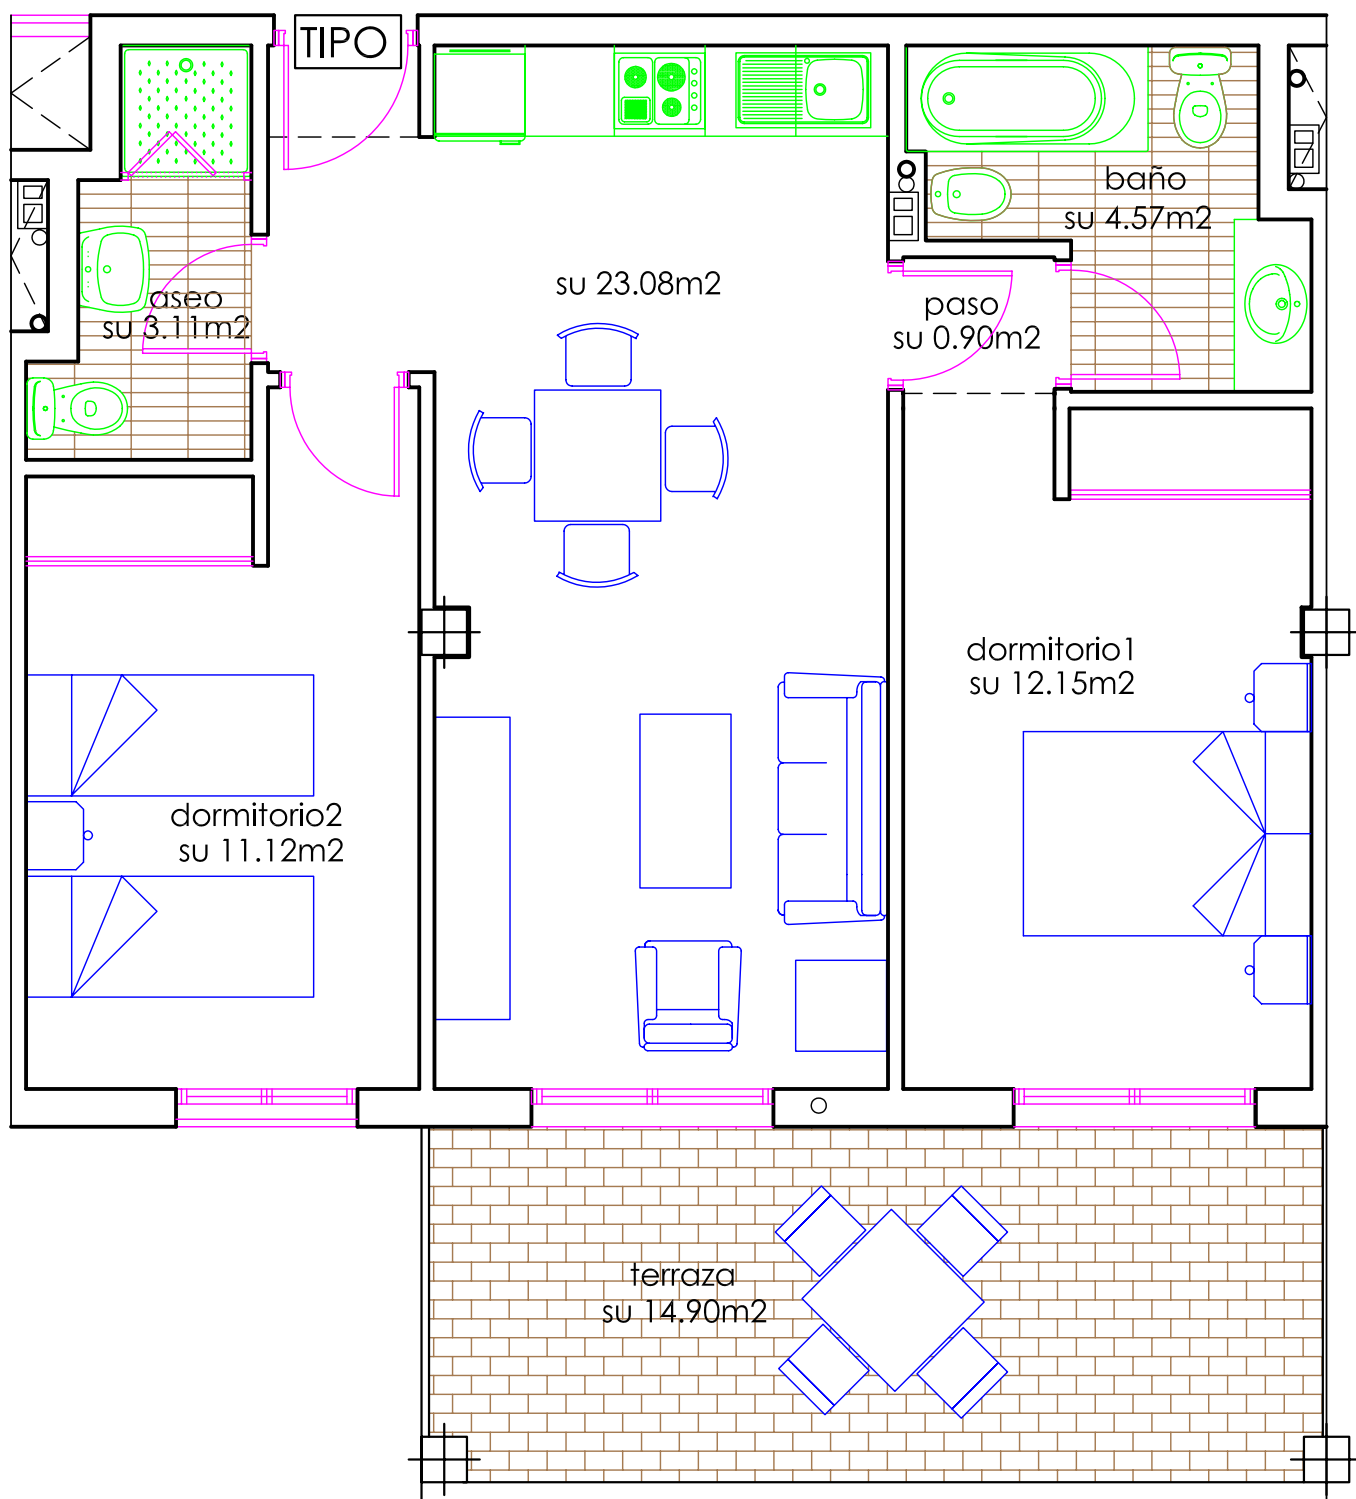

ESCUADERO
PROMOTORES

Avda. del Generalísimo,66
30740 San Pedro del Pinatar
Telf: 968 182 569 . Fax: 968 182 733
info@escudero.es www.escudero.es

APARTAMENTOS TURISTICOS

APARTAMENTO - TIPO

SUP. CONSTRUIDA	62.52 m ²
SUP. TERRAZA	14.90 m ²
TOTAL SUP.	77.42 m ²